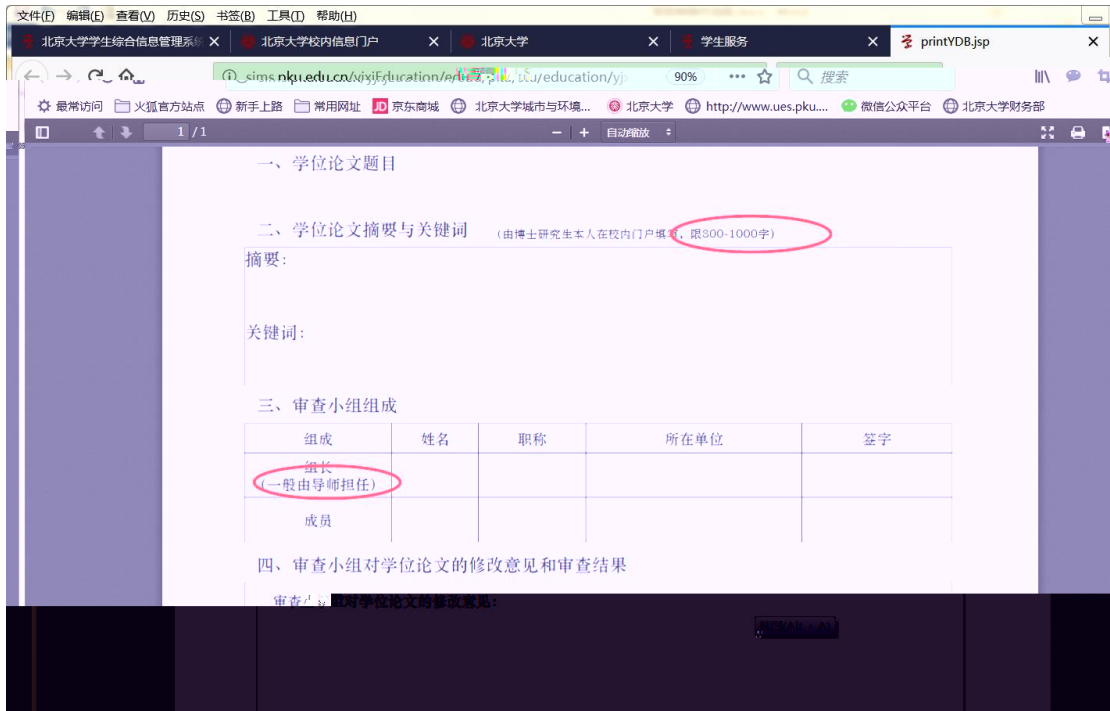

培养办教务 (电话62751358)

中期退课申请 维护个人培养计划

查询培养环节 培养环节录入及打印

4

5

6

347S